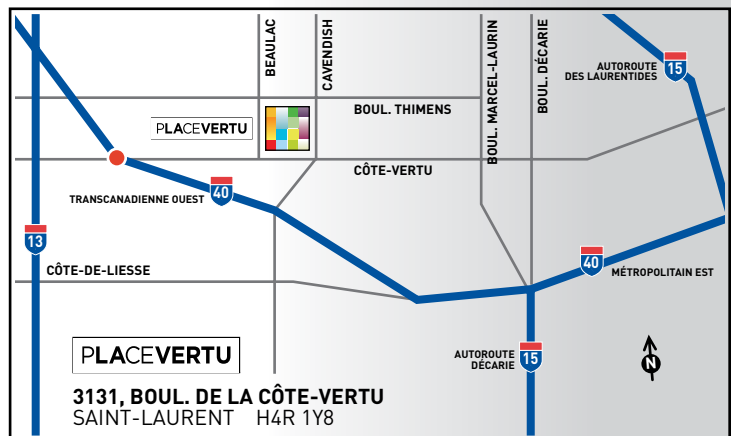

RÉPERTOIRE
DIRECTORY

THIMENS

121, 128, 171